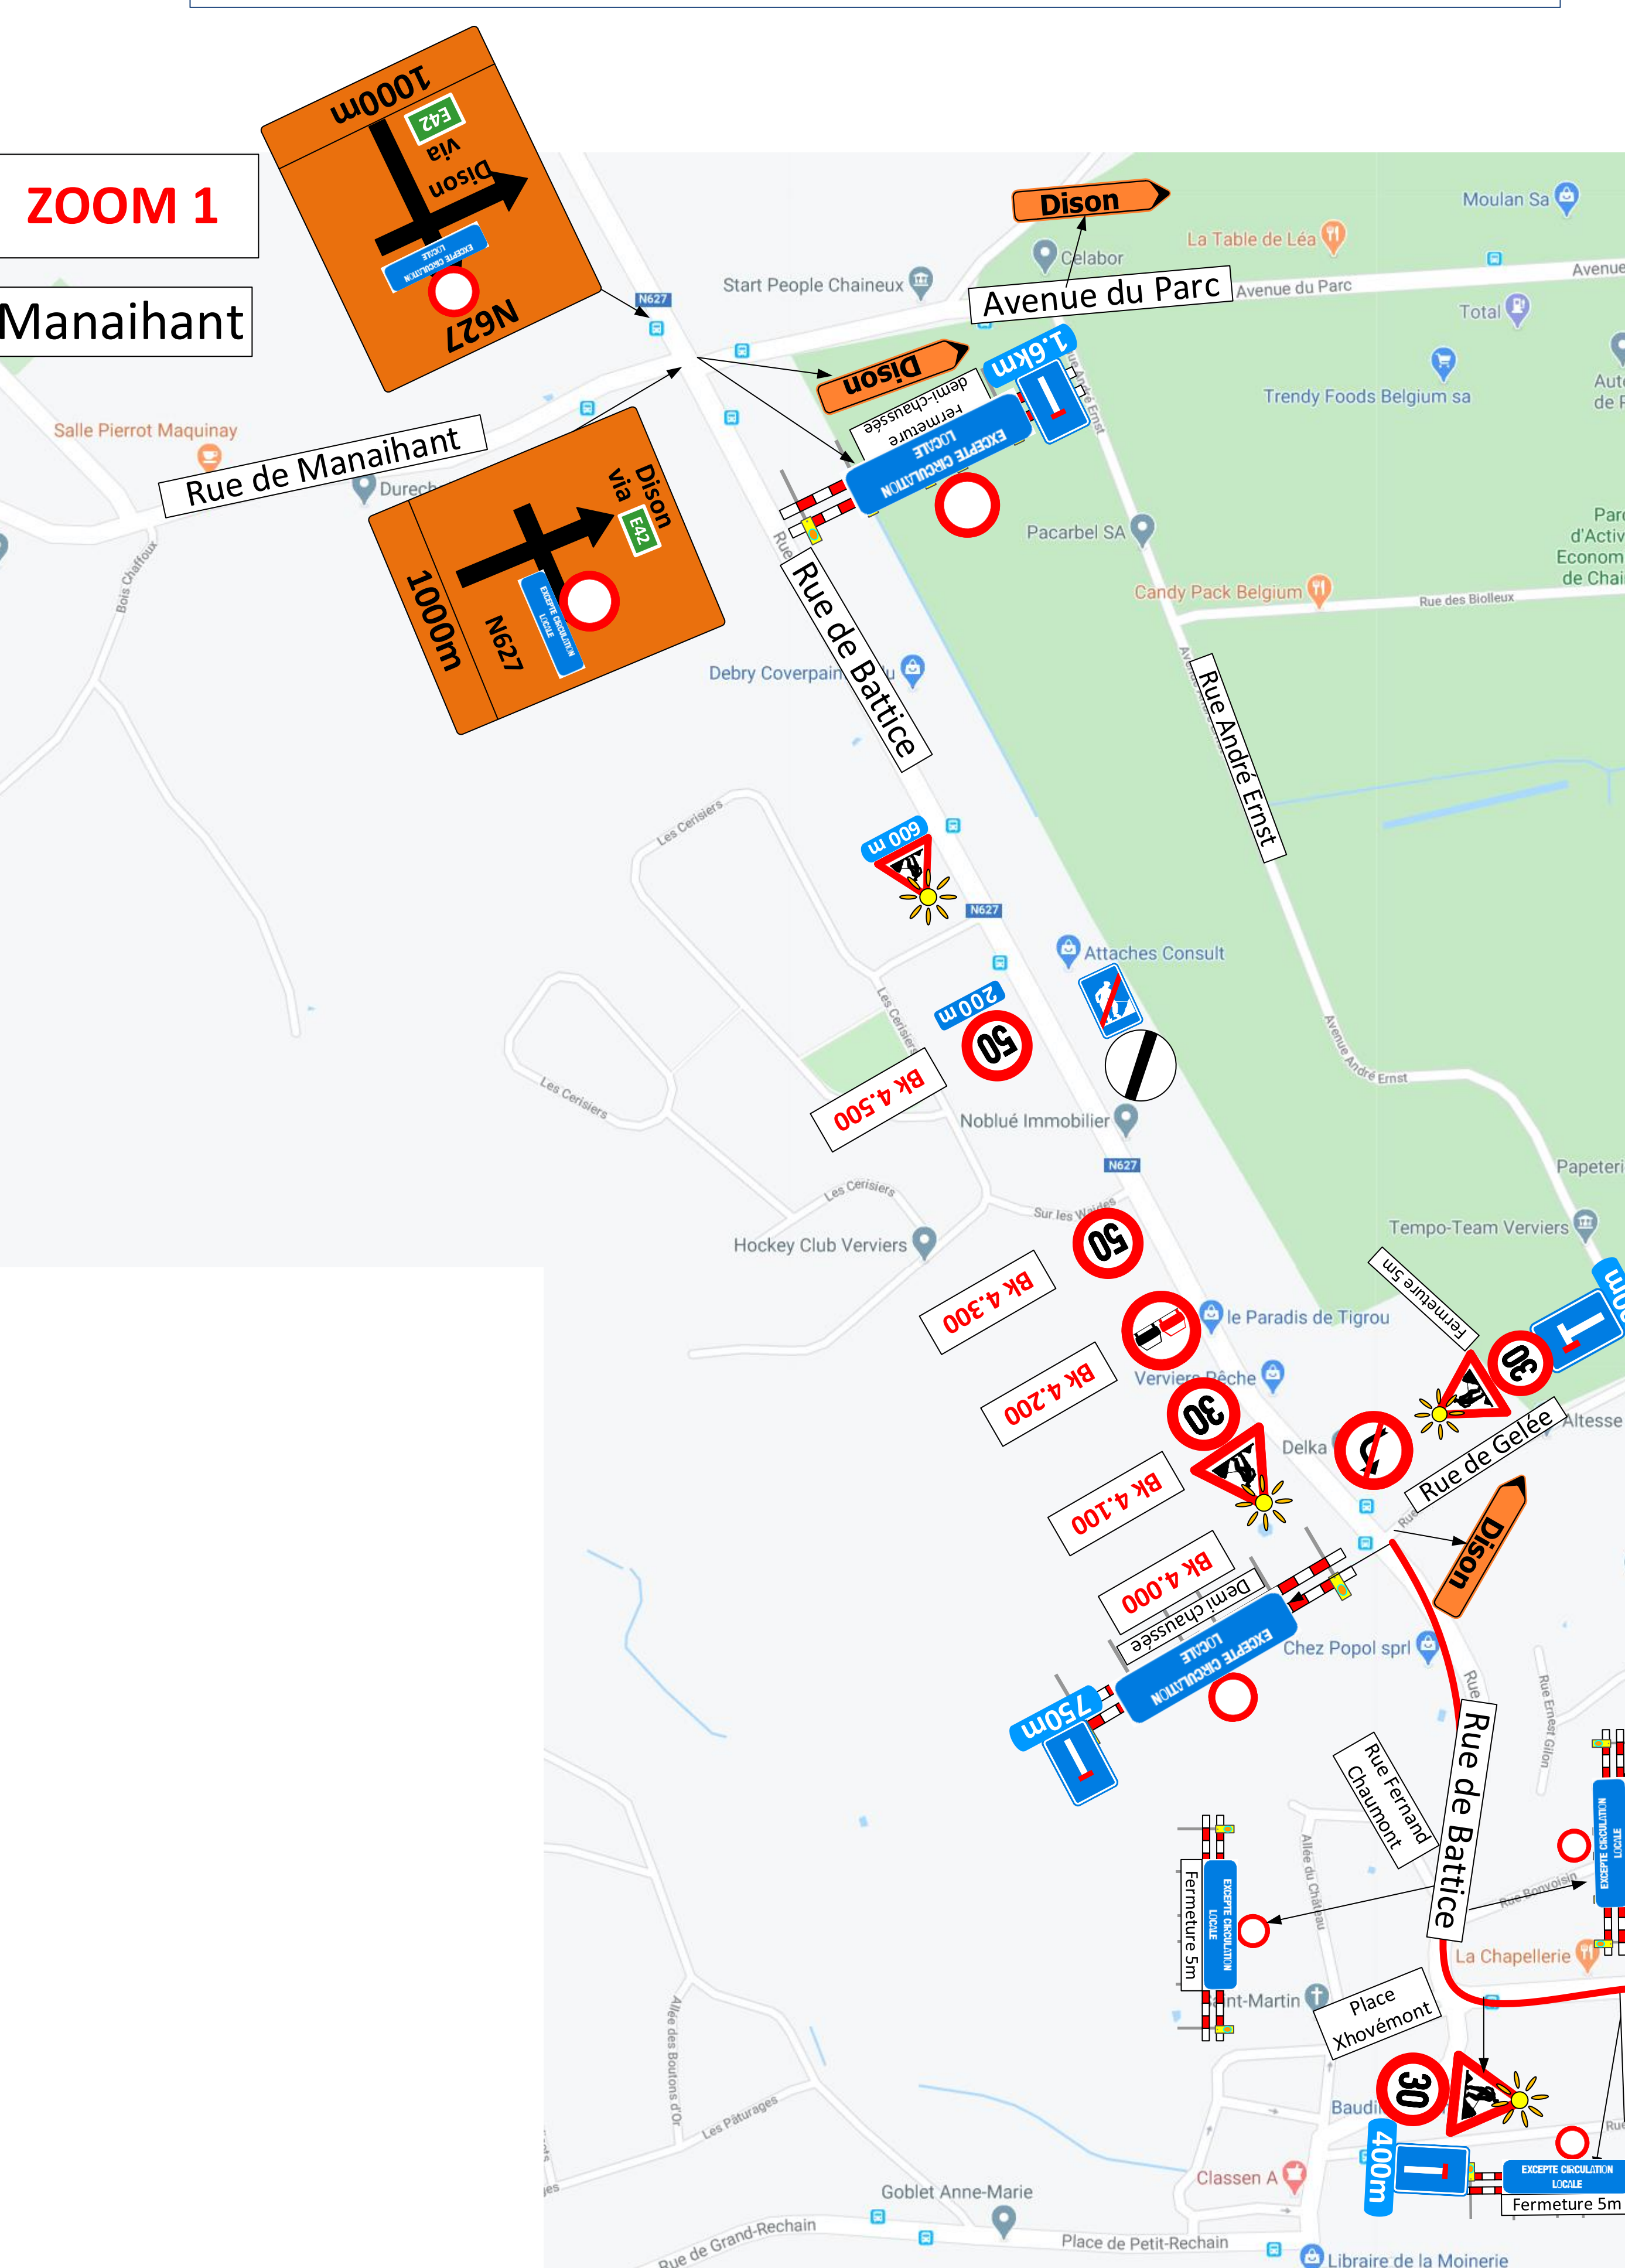

Entrepreneur:

Colas
400539

Lieu:

N627 Phase 2
N627 Bk 4.000 à 3.000

Chantier:

Réfection N627

Phase:

Plan n°	Index	Date	Dessiné par:
		10/08/2020-13/08/2020	Nobile Luca

Interdiction de stationner à placer 48h00 avant le début du chantier de la fermeture au niveau de la sortie d'autoroute jusqu'à la place Xhovémont sur 2 x 1,5km = 90 pièces