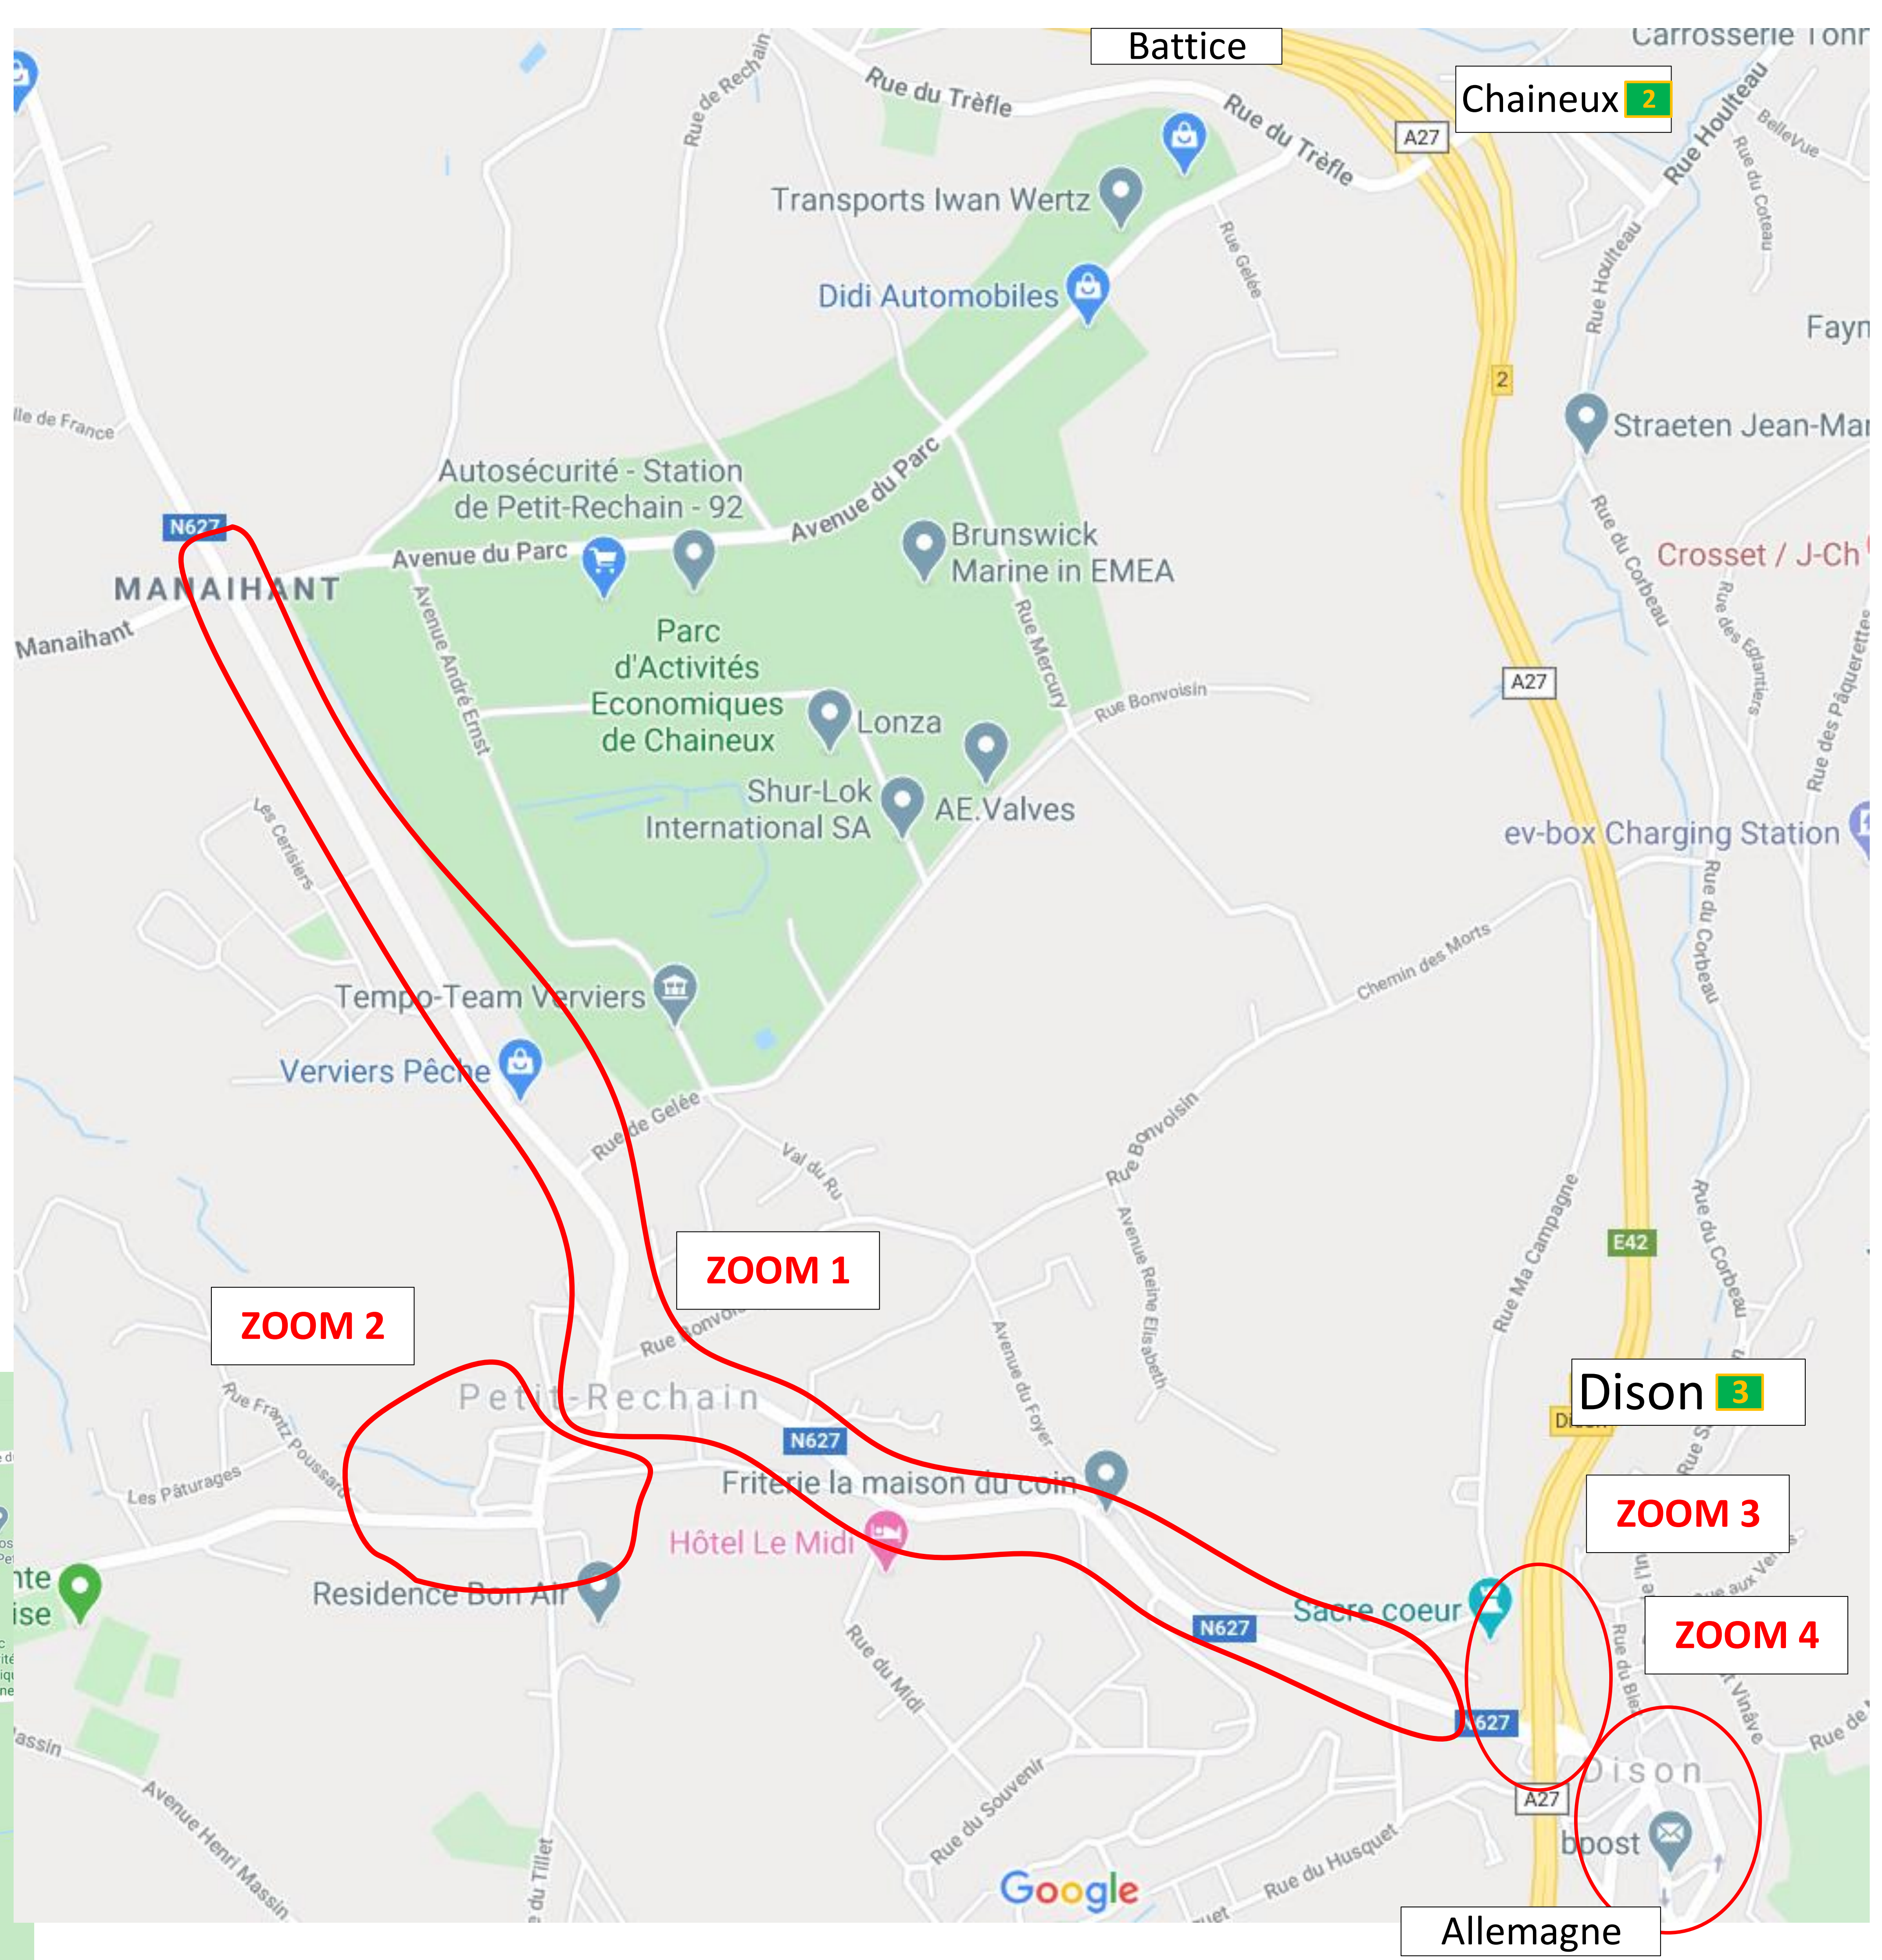

s.a.c.e. CONSTRUCTION & ENTRETIEN

sogepiant TRAVAUX & ENTRETIEN

sotraliège AMÉNAGEMENT & ENTRETIEN

Groupe SACE – Sotraliège – Sogepiant
 Z.I. des Hauts Sarts – Zone 3
 11, Avenue du Parc Industriel
 4041 MILMORT
 Tel : 04/286.91.90

Entrepreneur:

Colas
400539

Lieu:

N627 Phase 2
N627 Bk 4.000 à 3.000

Chantier:

Réfection N627

Phase:

Plan n°	Index	Date	Dessiné par:
		10/08/2020-13/08/2020	Nobile Luca

Interdiction de stationner à placer 48h00 avant le début du chantier de la fermeture au niveau de la sortie d'autoroute jusqu'à la place Xhovémont sur 2 x 1,5km = 90 pièces